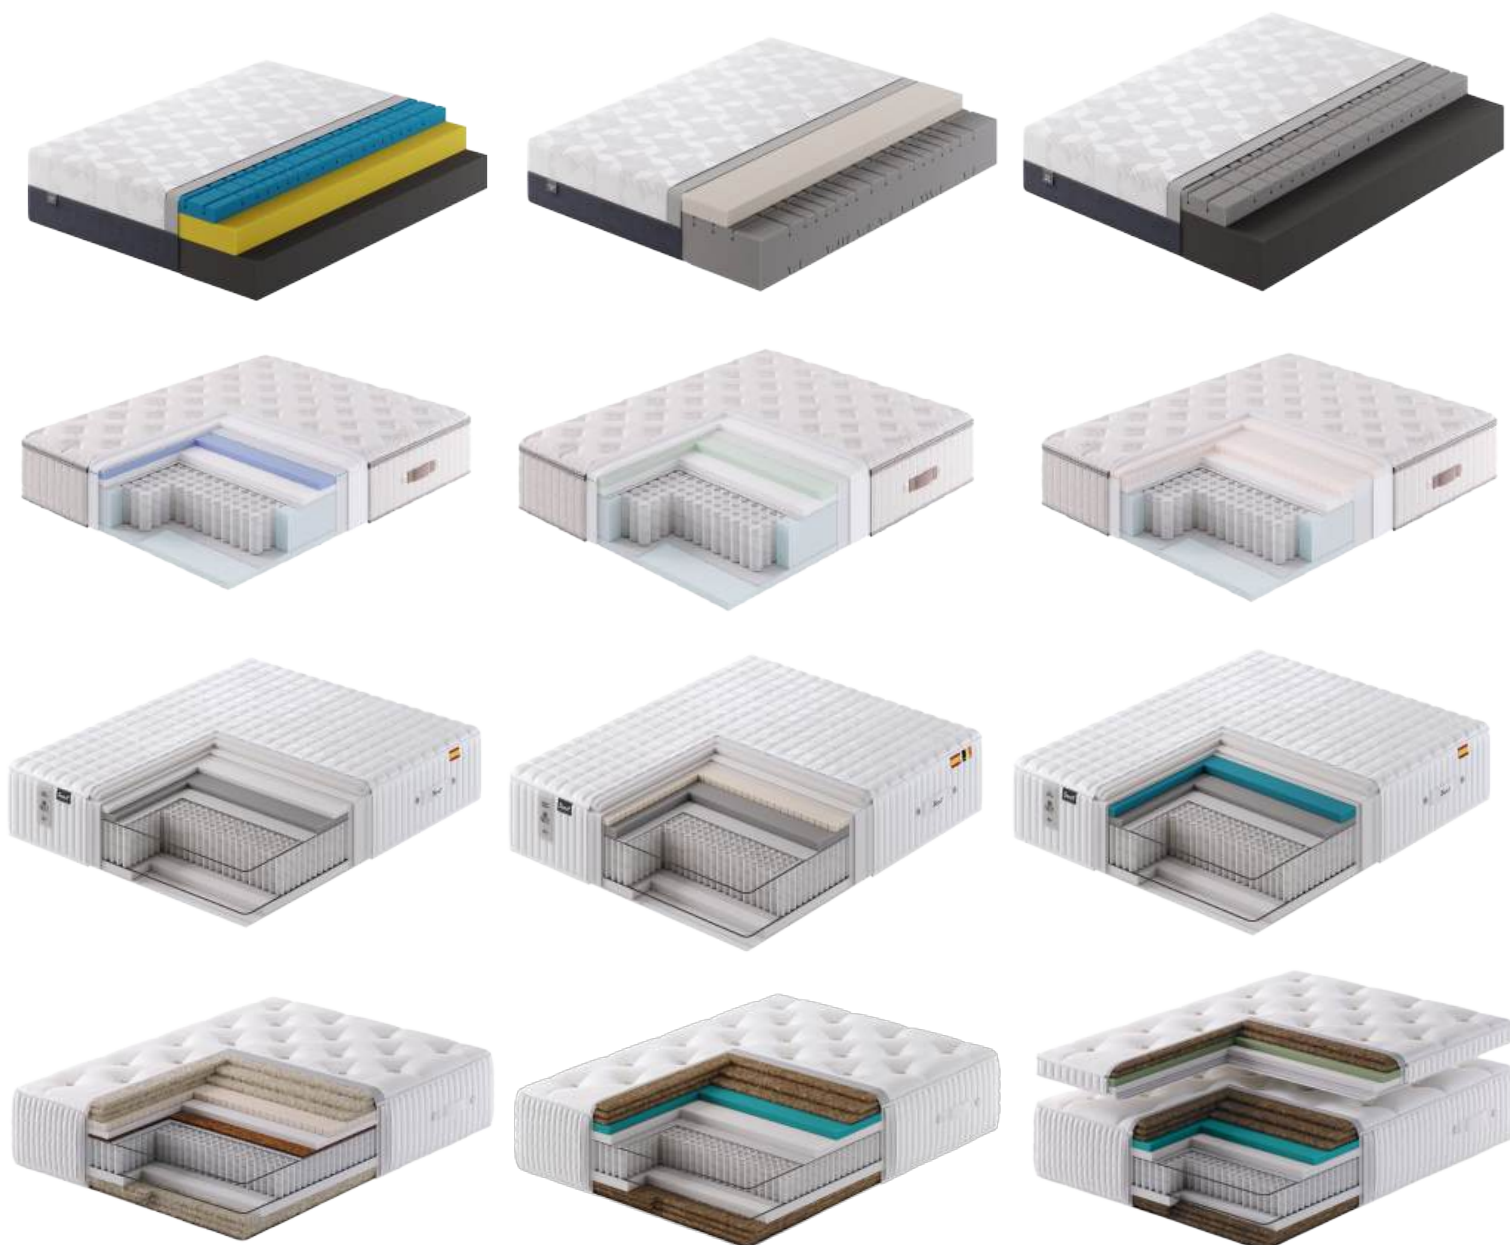

Матрасы коллекции SONIT

Коллекция включает пять серий матрасов. Каждая из них включает в себя премиальные модели для настоящих ценителей.

Беспружинные матрасы на основе испанских пен с добавлением натурального соевого масла, состав которых подобран наиболее компетентно для придания матрасам необходимого функционала и дополненного комфорта: охлаждения, защитных функций, релаксирующих арома-свойств.

Пружинные матрасы созданы по уникальным технологиям для людей, которые знают цену комфорту и заботятся о здоровье. Состав разнообразен – от усиленных блоков независимых пружин до натуральной верблюжьей шерсти в наполнении.

Безопасность материалов подтверждены международной сертификацией Oeko-Tex® Standard 100, что гарантирует отсутствие вредных веществ и абсолютную безопасность готового изделия даже при длительной эксплуатации.