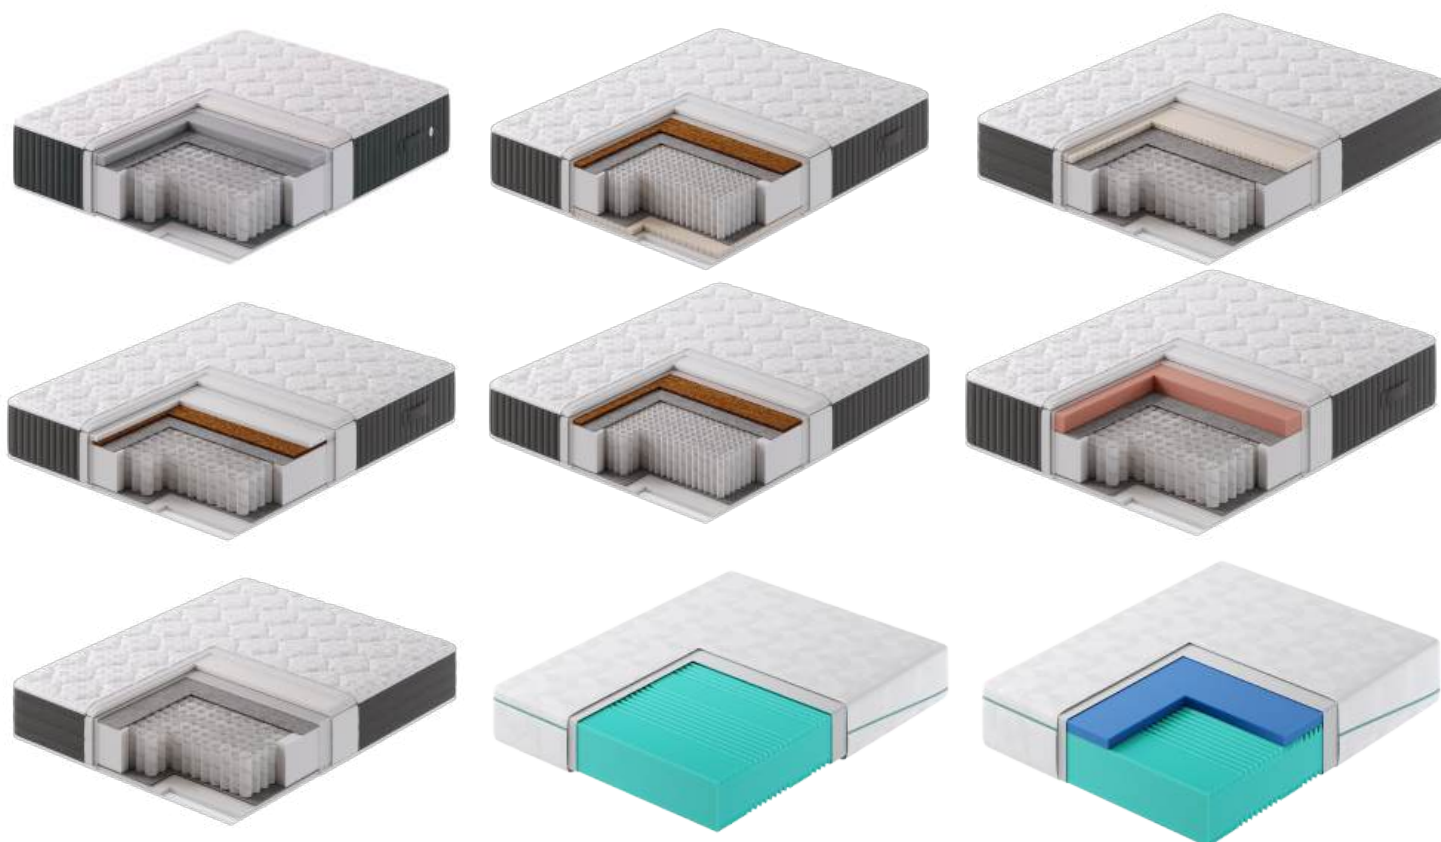

Матрасы коллекции MYHOME

— это продуманное сочетание современных технологий сна, европейских материалов и высокого уровня комфорта, соответствующего требованиям гостиничного сегмента.

Конструкция пружинных матрасов включает объемный чехол, премиальные европейские наполнители и блок независимых пружин, который является основой изделия. В качестве комфортных слоев используются испанские соевые пены Torres Espic S.L.U., а также перфорированный бельгийский латекс Novaya, обеспечивающие оптимальный баланс упругости, эластичности и воздухопроницаемости.

Конструкция беспружинных матрасов подобрана с высокой инженерной точностью, чтобы придать матрасам расширенный функционал и повышенный уровень комфорта. Матрасы обладают охлаждающим эффектом, дополнительными защитными свойствами, а также релаксирующим воздействием, способствующих глубокому и восстановительному сну. Эластичная и упругая структура пен точно адаптируется к анатомии тела, равномерно распределяет нагрузку и обеспечивает высокий уровень удобства отдыха. Продуманная компоновка слоев способствует снижению компрессионной нагрузки на позвоночник, поддержанию его физиологически правильного положения и восстановлению межпозвоночных дисков во время сна.

Все материалы, используемые в производстве матрасов ООО «Компания «Сонит», соответствуют высшему классу экологичности (Class 1) и полностью безопасны для здоровья. Их качество и безопасность подтверждены международной сертификацией Oeko-Tex® Standard 100, что гарантирует отсутствие вредных веществ и абсолютную безопасность готового изделия даже при длительной эксплуатации.